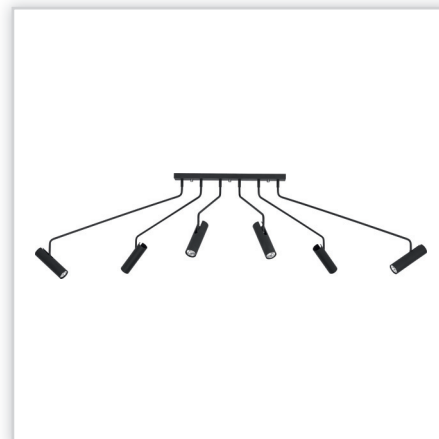

EYE SUPER BLACK

Symbol: 6505. Wysokość [cm]: 56. Szerokość [cm]: 205. Źródło światła: 6 x GU10. Maksymalny pobór mocy [W]: 35.