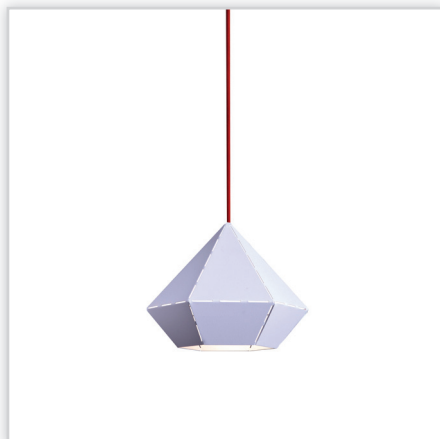

ul. Bojemskiego 11, 42-202 Częstochowa

tel. 34 344 91 10/11, faks 34 344 91 12/17, www.nowodvorski.com, e-mail: nowodvorski@nowodvorski.com

**HEMISPHERE CRACKS**

Symbol: 6371. Wysokość [cm]: 60-130. Średnica [cm]: 50. Źródło światła: 1x E27. Maksymalny pobór mocy [W]: 100.

**GARRET S**

Symbol: 6443. Wysokość [cm]: 130. Średnica [cm]: 34. Źródło światła: 1 x E27. Maksymalny pobór mocy [W]: 60.

**BALL BLACK - GOLD**

Symbol: 6588. Wysokość [cm]: 120. Średnica [cm]: 52. Źródło światła: 7 x GU10. Maksymalny pobór mocy [W]: 35.